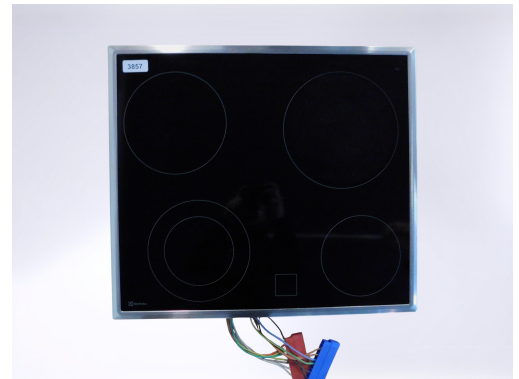

Electrolux GK58PCN Kochfeld

Art.-Nr.: 98026

Apparate & Geräte

Produkte-Nr. 3857 Typ GO AAD 55 XO Einbaumasse: 55cm (Breite) x 48cm (Tiefe)

Farbe: schwarz

Zustand: gebraucht, gereinigt & geprüft

Höhe: 4 cm

Breite: 57.5 cm

Länge / Tiefe: 50.5 cm

Verfügbar ab 10.06.2026

PRODUKTANGABEN

Preis	CHF 70.00 / Stk
Standort	Glattbrugg, 8152
Versandart	Muss abgeholt werden
Zahlungsart	Bei Abholung in Bar, Bei Abholung mit EC-Karte, Bei Abholung mit Twint

HÄNDLER

BauTeile Zürich
BauTeile Zürich
Flughofstrasse 54
8152 Glattbrugg
Schweiz
044 384 86 86
bauteile@chance.ch
<http://www.chance.ch>

ÖFFNUNGSZEITEN

Montag bis Freitag von 08:00-12:00 und 13:00-17:00

Wählen Sie den gewünschten Artikel auf useagain.ch aus und wir bereiten die Abholung vor.
Melden Sie sich für weitere Informationen auf 044 384 86 86 oder bauteile@chance.ch.
Terminvereinbarungen und Abholungen sind während den Büroöffnungszeiten jederzeit möglich.
Melden Sie sich bitte im 2. Stock am Empfang.

Wir freuen uns auf Ihren Besuch. Das Stiftung Chance-Team