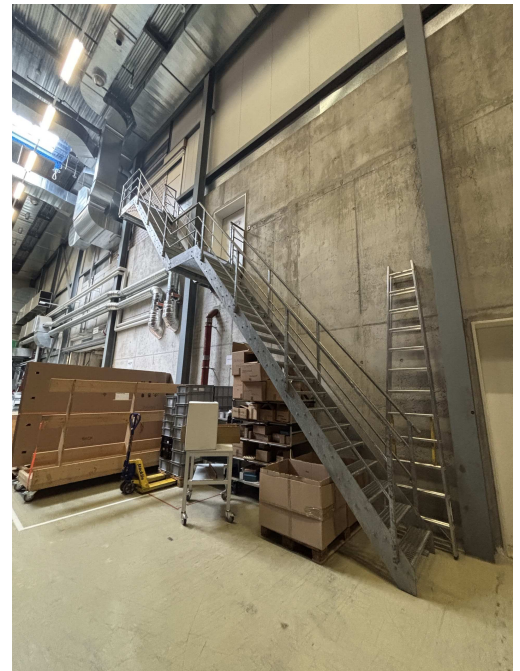

Metalltreppe

Art.-Nr.: 98149

Treppen & Rampen

Robuste Metalltreppe mit 2 Plattformen à 1000 x 1000 mm und zwei Treppenelementen mit je 23 Stufen. Ideal für Lager, Produktionshallen oder technische Zugänge. Sicherer Aufstieg dank stabiler Ausführung – langlebig und vielseitig einsetzbar. Preis nach Anfrage (Preis soll Zusatzaufwand der Demontage decken)

Farbe: grau

Material: Stahl

Zustand: gebraucht

Höhe: 920 cm

Breite: 100 cm

Länge / Tiefe: 100 cm

Verfügbar ab 01.01.2028

PRODUKTANGABEN