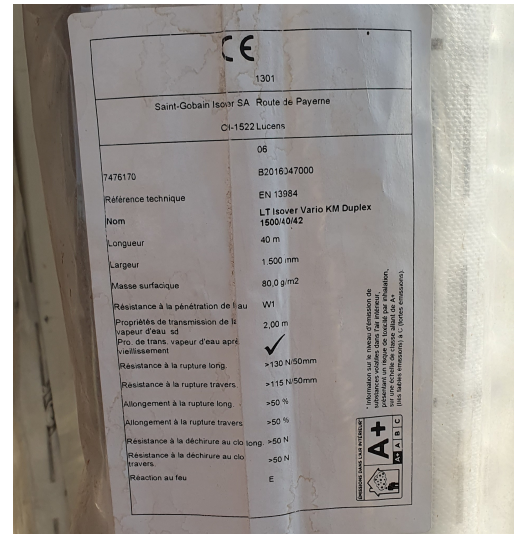

Dampfsperre- Dampfbremse - LT Isover Vario KM Duplex, A+

Art.-Nr.: 98164

Baustoffe

Dampfsperre- Dampfbremse - LT Isover Vario KM Duplex, A+, Masse in cm pro Rolle; Länge 40m / 80m², 2 Rollen für 160m², im Set 2 Rollen zusammen für CHF 220.-, Neupreis pro Rolle ca. CHF 260.- Nr. 6196 ID 26837 HP 98164 BTL /E

Zustand: neuwertig
Verfügbar ab 30.06.2026

PRODUKTANGABEN

Preis	CHF 220.00 / Stk
Standort	Winterthur , 8405
Versandart	Muss abgeholt werden
Zahlungsart	Bei Abholung in Bar

HÄNDLER

Bauteilladen Winterthur
BauTeilLaden Winterthur
Arbergstrasse 11
8405 Winterthur
Schweiz
052 238 27 00
info@bauteilladen.ch
http://www.bauteilladen.ch

ÖFFNUNGSZEITEN

Montag: geschlossen
Dienstag und Freitag:
08.00 - 12.00/13.30 - 17.30 Uhr
Donnerstag:
13.30 - 19.00 Uhr
Samstag: (jeden 2. und 4. des Monats)
10.00 bis 15.00 Uhr

Montag und Mittwoch:
Geschlossen, beziehungsweise, nach Vereinbarung