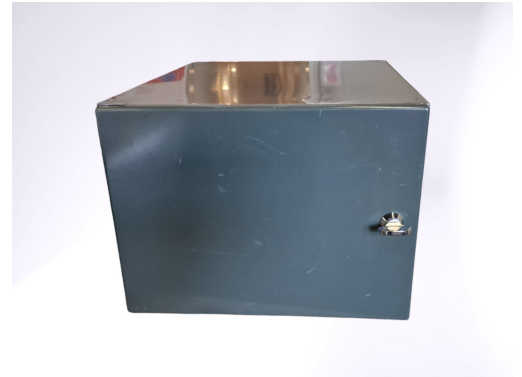

# Milchkasten einzeln

Art.-Nr.: 95441

Zubehör

Produkte-Nr. 3345 Die Kästen haben teilweise Dellen und Kratzer.

Farbe: grau

Material: Metall

Zustand: gebraucht, gereinigt & geprüft

Höhe: 22 cm

Breite: 30 cm

Länge / Tiefe: 39 cm

Verfügbar ab 01.10.2024