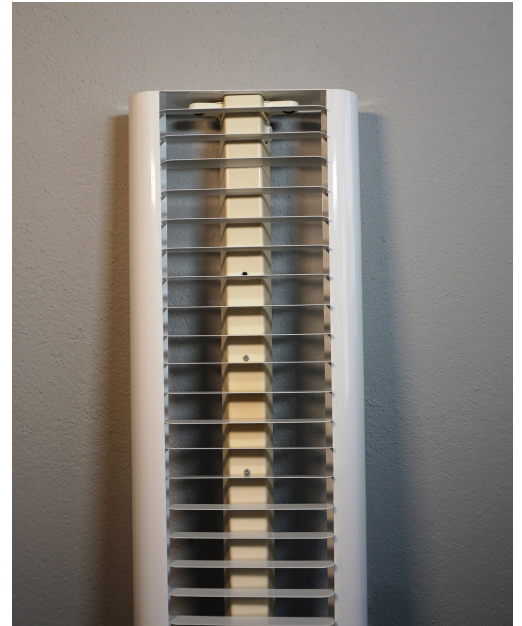

Rasteranbauleuchte Art. 26-000-000710

Art.-Nr.: 90645

Leuchten & Lampen

Hersteller: keine Angaben Garantie: ohne Garantie Spannung: 230 V
Mängel: Gebrauchsspuren Zustand: occasion/gebraucht Artikelnr: 111846
Art. 26-000-000710

Farbe: gemischt
Material: gemischt
Zustand: gebraucht, gereinigt & geprüft
Verfügbar ab 30.09.2022

PRODUKTANGABEN

Preis	CHF 69.00 / Stk
Standort	Münchenstein, 4142
Versandart	Muss abgeholt werden
Zahlungsart	Bei Abholung in Bar, Bei Abholung mit EC-Karte

HÄNDLER

Bauteilbörse Basel powered by Overall
Barcelona-Strasse 4
4142 Münchenstein
Schweiz
+41 61 332 30 70
bauteilboerse.verkauf@overall.ch
<https://bauteilboerse-basel.ch/>

ÖFFNUNGSZEITEN

Montag bis Freitag
8.30 - 16.30 Uhr
Samstag und Sonntag geschlossen