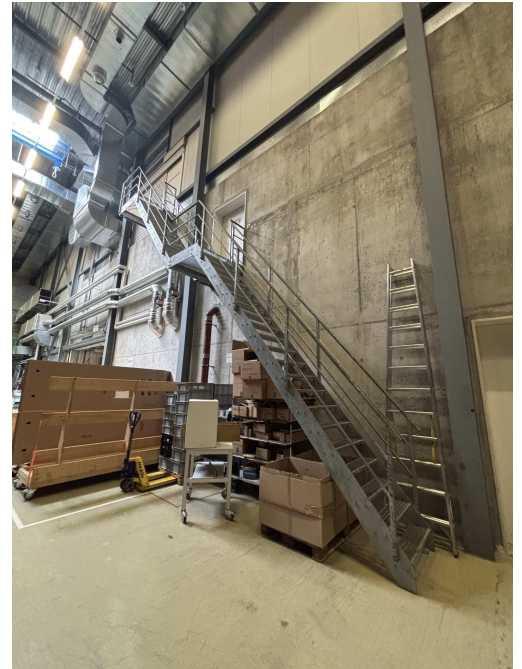

Metalltreppe

N° d'article: 98149

Escaliers

Robuste Metalltreppe mit 2 Plattformen à 1000 x 1000 mm und zwei Treppenelementen mit je 23 Stufen. Ideal für Lager, Produktionshallen oder technische Zugänge. Sicherer Aufstieg dank stabiler Ausführung – langlebig und vielseitig einsetzbar. Preis nach Anfrage (Preis soll Zusatzaufwand der Demontage decken)

Couleur: gris

Matériaux: Acier

Mode d'expédition: à retirer sur place

Moyen de paiement: Au moment du retrait avec carte

état: Occasion

Hauteur: 920 cm

Largeur: 100 cm

Longueur: 100 cm

Disponible du 01.01.2028

CARACTÉRISTIQUES DU PRODUIT

Prix 0,00 CHF / pce

Site Rotkreuz, 6343

VENDEURS

CSD Ingenieure AG

Forrenstrasse 2

6343 Rotkreuz

Suisse

reuse@csd.ch