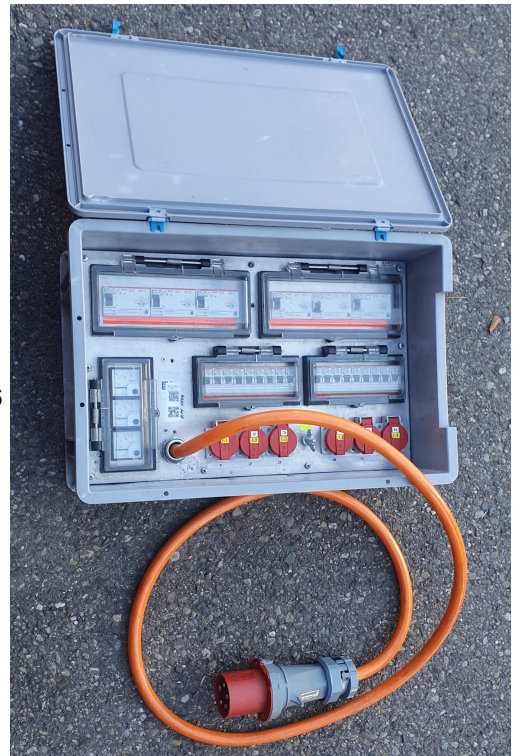

Baustromverteiler- Anschlusschrank, mobil, ABB/SMISLINE, 64 kW

N° d'article: 95975

Outils

Mobiler Baustromverteiler/Anschlusschrank, ABB/SMISLINE, 64 kW, mit 6 x T15 Dosen und 6 x 380 Volt FI Schutzschalter, 18 x 230 Volt FI Schutzschalter. 3 x Amperemeter. Nr 5209 ID22537 HP95975 BTL

Couleur: gris

Matériaux: mélangé

Mode d'expédition: à retirer sur place

Moyen de paiement: Au moment du retrait en espèces

état: Occasion, nettoyé & contrôlé

Hauteur: 22 cm

Largeur: 60 cm

Longueur: 40 cm

Disponible du 31.01.2026

CARACTÉRISTIQUES DU PRODUIT

Prix 740,00 CHF / pce

Site Winterthur , 8405

VENDEURS

Bauteilladen Winterthur
BauTeilLaden Winterthur
Arbergstrasse 11
8405 Winterthur
Suisse
052 238 27 00
info@bauteilladen.ch
<http://www.bauteilladen.ch>