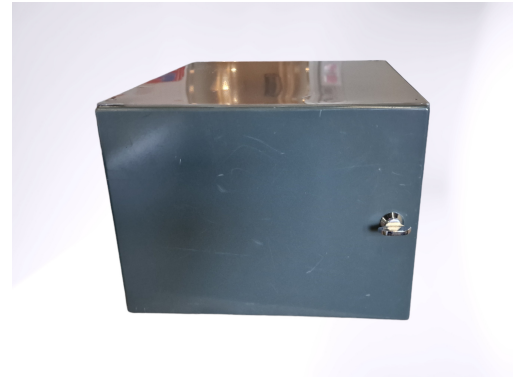

# Milchkasten einzeln

N° d'article: 95441

Accessoires

Produkte-Nr. 3345 Die Kästen haben teilweise Dellen und Kratzer.

Couleur: gris

Matériaux: Métal

Mode d'expédition: à retirer sur place

Moyen de paiement: Au moment du retrait avec Twint, Au moment du retrait avec carte, Au moment du retrait en espèces

état: Occasion, nettoyé & contrôlé

Hauteur: 22 cm

Largeur: 30 cm

Longueur / Profondeur: 39 cm

Disponible du 01.10.2024