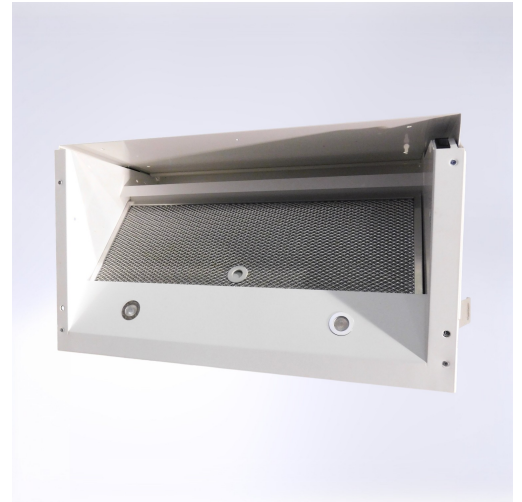

# Dampfabzug Wesco

No.: 97958

Apparecchi e attrezzature

Produkteprotokoll Nr 3820 Typ: EVM25-55 Weiss LED

Colore: bianco

Modalità di pagamento: Al ritiro con Twint, Al ritiro con carta EC, Al ritiro in contanti

Modalità di spedizione: Deve essere ritirato

Stato: usato, pulito e testato

Altezza: 25 cm

Ampio: 55 cm

Lunghezza: 31 cm

Disponibile da 15.06.2026