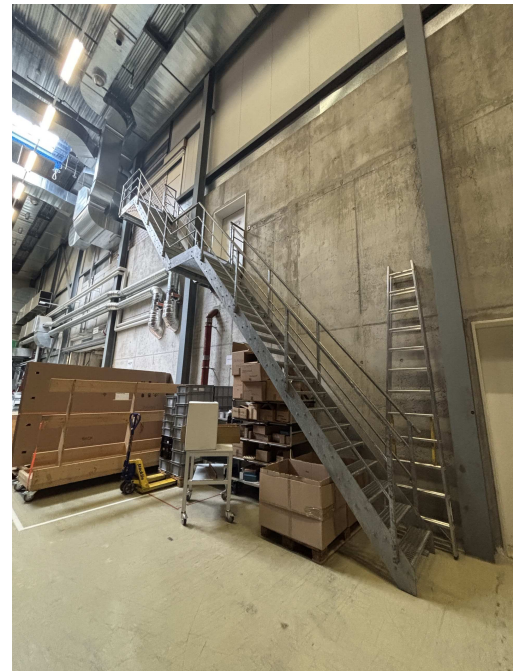

Metalltreppe

No.: 98149

Scalinate

Robuste Metalltreppe mit 2 Plattformen à 1000 x 1000 mm und zwei Treppenelementen mit je 23 Stufen. Ideal für Lager, Produktionshallen oder technische Zugänge. Sicherer Aufgang dank stabiler Ausführung – langlebig und vielseitig einsetzbar. Preis nach Anfrage (Preis soll Zusatzaufwand der Demontage decken)

Colore: grigio

Materiale: Acciaio

Modalità di pagamento: Al ritiro con carta EC

Modalità di spedizione: Deve essere ritirato

Stato: usato

Altezza: 920 cm

Ampio: 100 cm

Lunghezza: 100 cm

Disponibile da 01.01.2028

DETTAGLI DEL PRODOTTO

Prezzo 0,00 CHF / pz.

Località Rotkreuz, 6343

FORNITORI

CSD Ingenieure AG

Forrenstrasse 2

6343 Rotkreuz

Svizzera

reuse@csd.ch