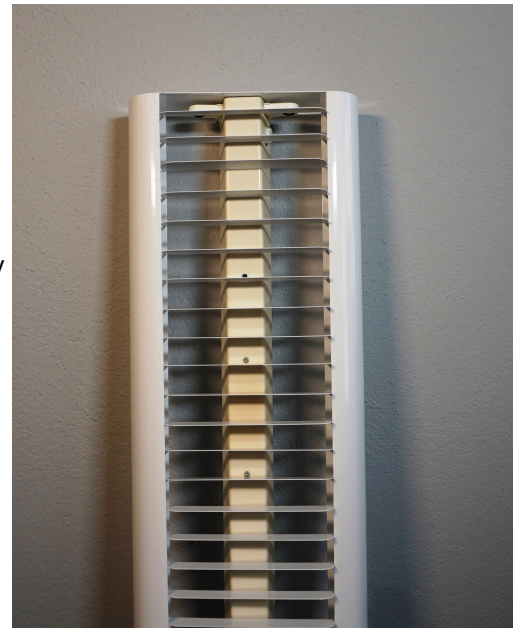

Luce montata su griglia

No.: 90645

Lampade e dispositivi d'illuminazione

Produttore: nessuna informazione Garanzia: senza garanzia Voltaggio: 230V
Difetti: segni di usura Condizione: occasione/usato Numero articolo: 111846

Colore: misto

Materiale: misto

Modalità di pagamento: Al ritiro con carta EC, Al ritiro in contanti

Modalità di spedizione: Deve essere ritirato

Stato: usato, pulito e testato

Disponibile da 30.09.2022

DETTAGLI DEL PRODOTTO